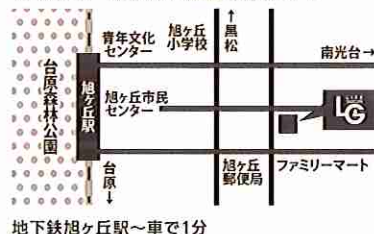

All possibilities consist of individual possibilities.

一人ひとりの可能性が、全ての可能性である。

— DESIGN STYLE IDEAS COLORS LTD. —

泉パークタウンSCタピオ内店舗を含む「衣・食・住」の関連店舗を営業する。

有限会社カラーズ

〒981-3213 宮城県仙台市泉区南中山 2-42-1-2 TEL: 022-342-8511 FAX: 022-342-8512
HP: <http://colorstown.biz/>

ACCESS ※会場ではありません

〒981-0904 宮城県仙台市青葉区旭ヶ丘3-7-5

地下鉄旭ヶ丘駅～車で1分